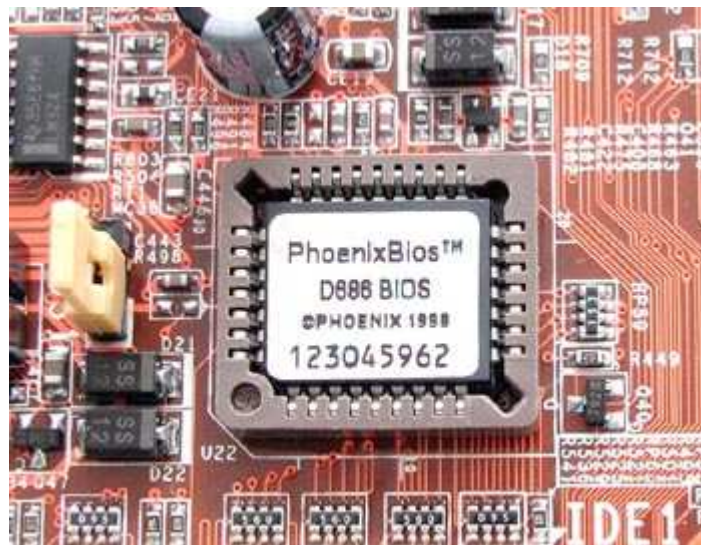

Co je na obrázku?

(Obr. č. 1)

Jakého typu jsou tyto disková pole RAID?